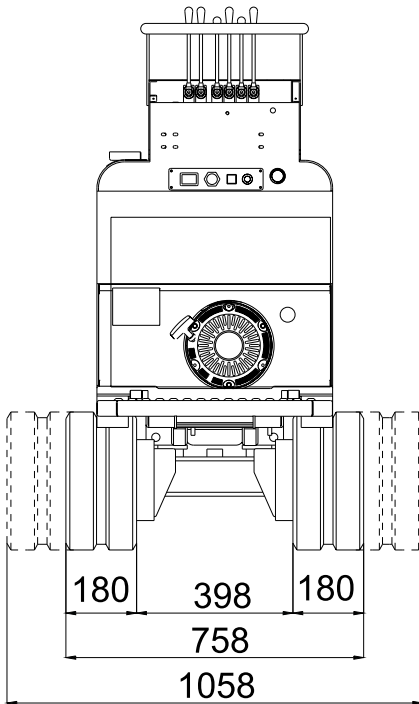

MINIDUMPER

HS1100

DSC07120607