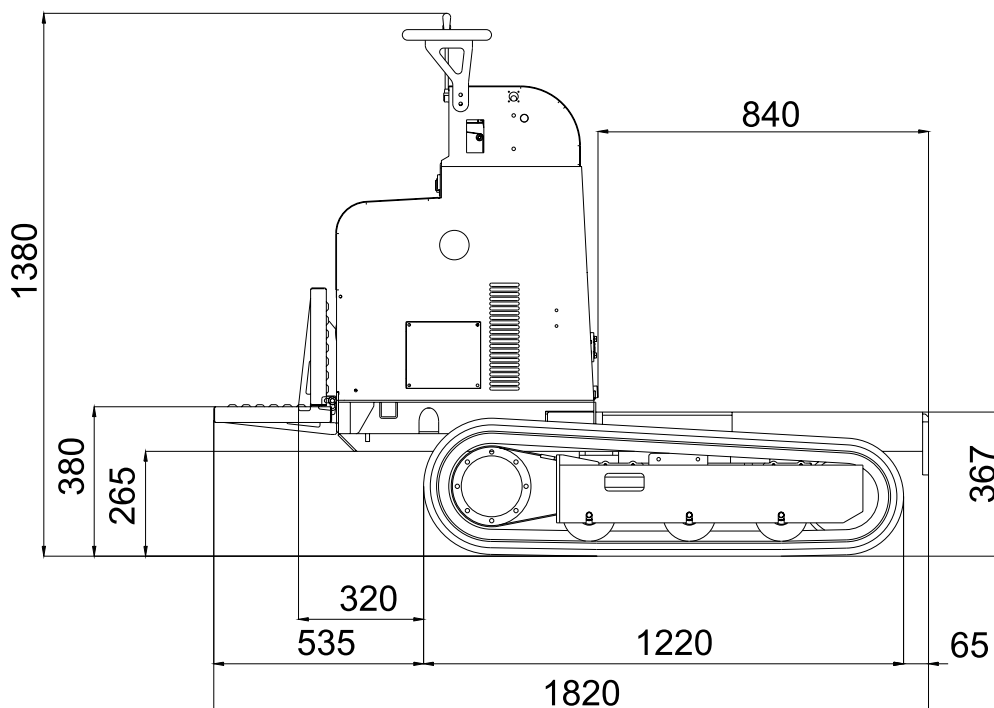

MINIDUMPER

HS1100

DSC07120607